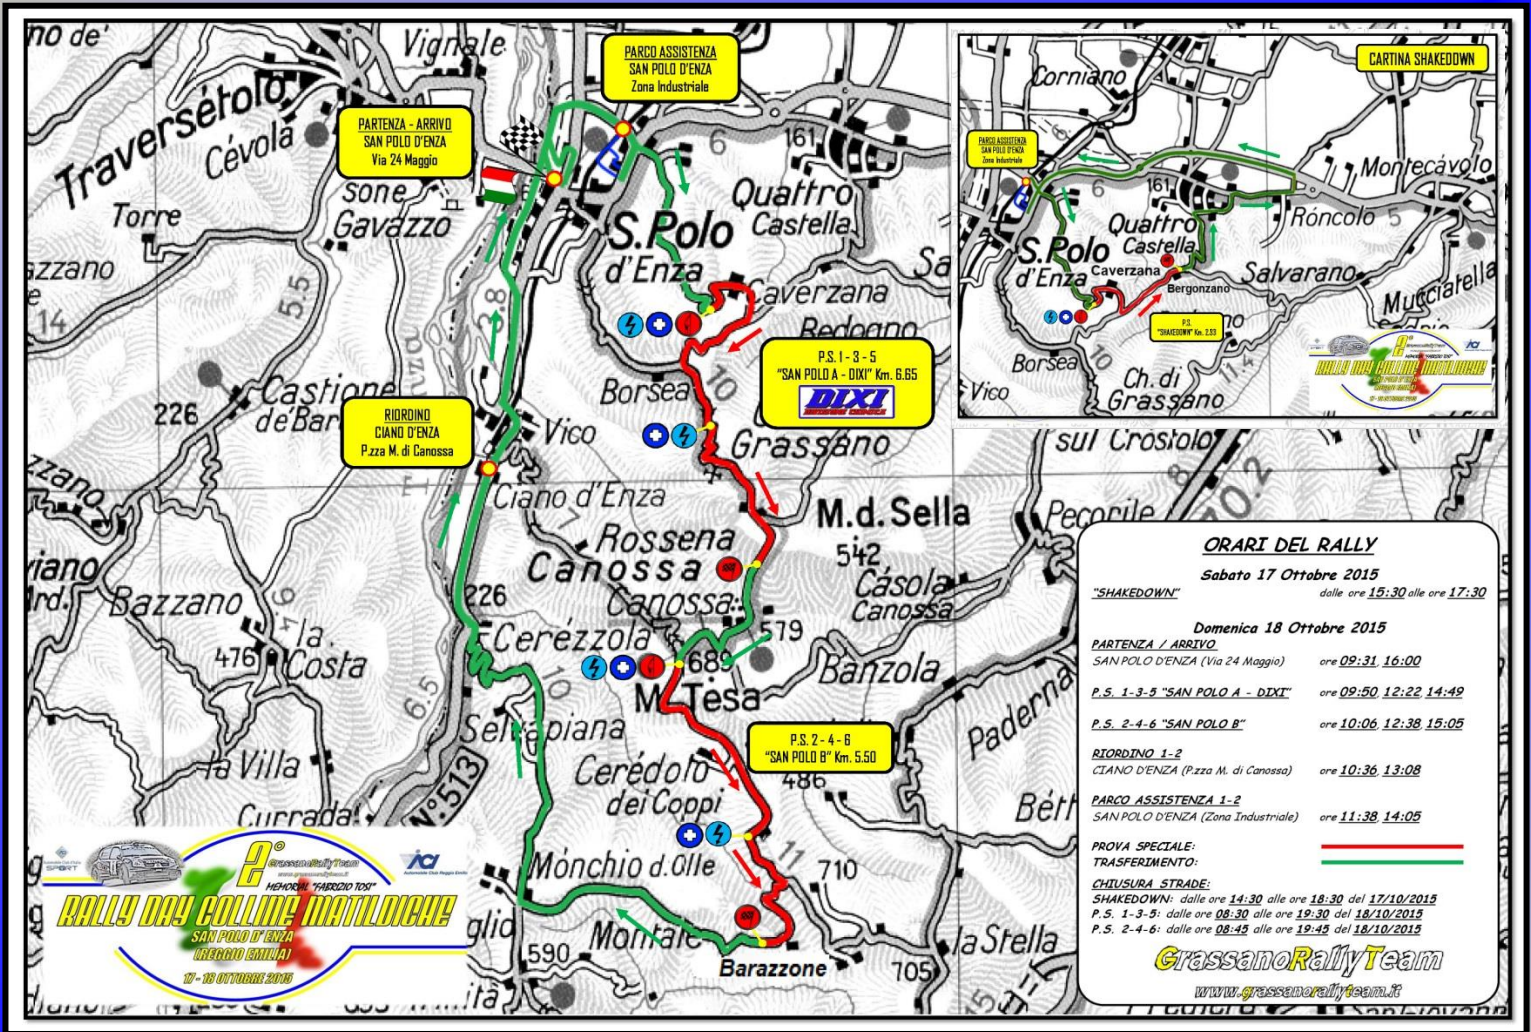

## CARTINA P.S. e SHAKEDOWN

**CHIUSURA STRADE P.S. "SHAKEDOWN"**  
Dalle ore 14:30 alle ore 18:30 di Sabato 17 Ottobre 2015 da Pontenovo (2.5Km prima dello START) a Bivio per Quattro Castella (200mt dopo F.P.S)

**CHIUSURA STRADE P.S. 1 - 3 - 5 "SAN POLO A - DIXI"**  
Dalle ore 8:30 alle ore 19:30 di Domenica 18 Ottobre 2015 da Pontenovo (2.5Km prima dello START) a Bivio per Riverzana (200mt dopo F.P.S)

**CHIUSURA STRADE P.S. 2 - 4 - 6 "SAN POLO B"**  
Dalle ore 8:45 alle ore 19:45 di Domenica 18 Ottobre 2015 da Bivio per Rossena (200mt prima dello START) a Barazzone (350mt dopo F.P.S)

**PROGRAMMA Domenica 18 Ottobre 2015**

07:00 - 08:00 Verifiche Sportive - Pontenovo di San Polo d'Enza (RE)  
 07:30 - 08:30 Verifiche Tecniche - Pontenovo di San Polo d'Enza (RE)  
 09:31 Partenza - Via 24 Maggio San Polo d'Enza (RE)  
 09:50 - 12:22 - 14:49 P.S. 1 - 3 - 5 "SAN POLO A - DIXI" Km. 6,65  
 10:06 - 12:38 - 15:05 P.S. 2 - 4 - 6 "SAN POLO B" Km. 5,60  
 10:36 - 13:08 Riordino 1/2 - P.zza M. di Canossa Ciano d'Enza (RE)  
 11:38 - 14:05 Parco Assistenza 1/2 - Zona Industriale San Polo d'Enza (RE)  
 16:00 Arrivo - Via 24 Maggio San Polo d'Enza (RE)