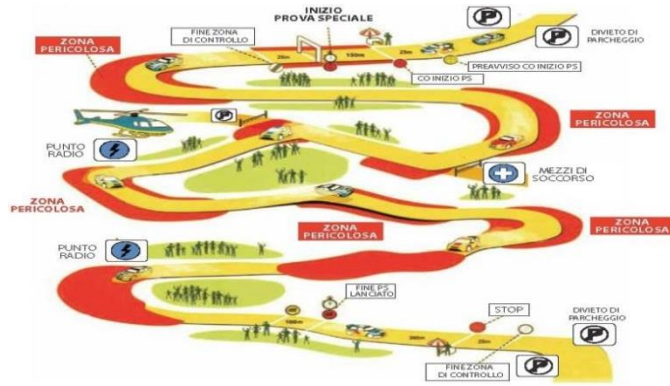

## CARTINA P.S. e SHAKEDOWN

**CHIUSURA STRADE P.S. "SHAKEDOWN"**  
Dalle ore 14:30 alle ore 18:30 di Sabato 17 Ottobre 2015 da Pontenovo (2.5Km prima dello START) a Bivio per Quattro Castella (200mt dopo F.P.S)

**CHIUSURA STRADE P.S. 1 - 3 - 5 "SAN POLO A - DIXI"**  
Dalle ore 8:30 alle ore 19:30 di Domenica 18 Ottobre 2015 da Pontenovo (2.5Km prima dello START) a Bivio per Riverzana (200mt dopo F.P.S)

**CHIUSURA STRADE P.S. 2 - 4 - 6 "SAN POLO B"**  
Dalle ore 8:45 alle ore 19:45 di Domenica 18 Ottobre 2015 da Bivio per Rossena (200mt prima dello START) a Barazzone (350mt dopo F.P.S)

### LE VETTURE APRIPISTA

**APRIPISTA "S - SAFETY"** (Lampeggiante arancione)  
Mancano dai 50-60 minuti alla partenza

**APRIPISTA "00"** (Lampeggiante arancione)  
Mancano dai 30 minuti alla partenza

**APRIPISTA "0"** (Lampeggiante arancione)  
Mancano dai 5-10 minuti alla partenza

**SCOPA "BANDIERA SCACCHI"** (Lampeggiante verde)  
Riapre la strada al traffico ordinario